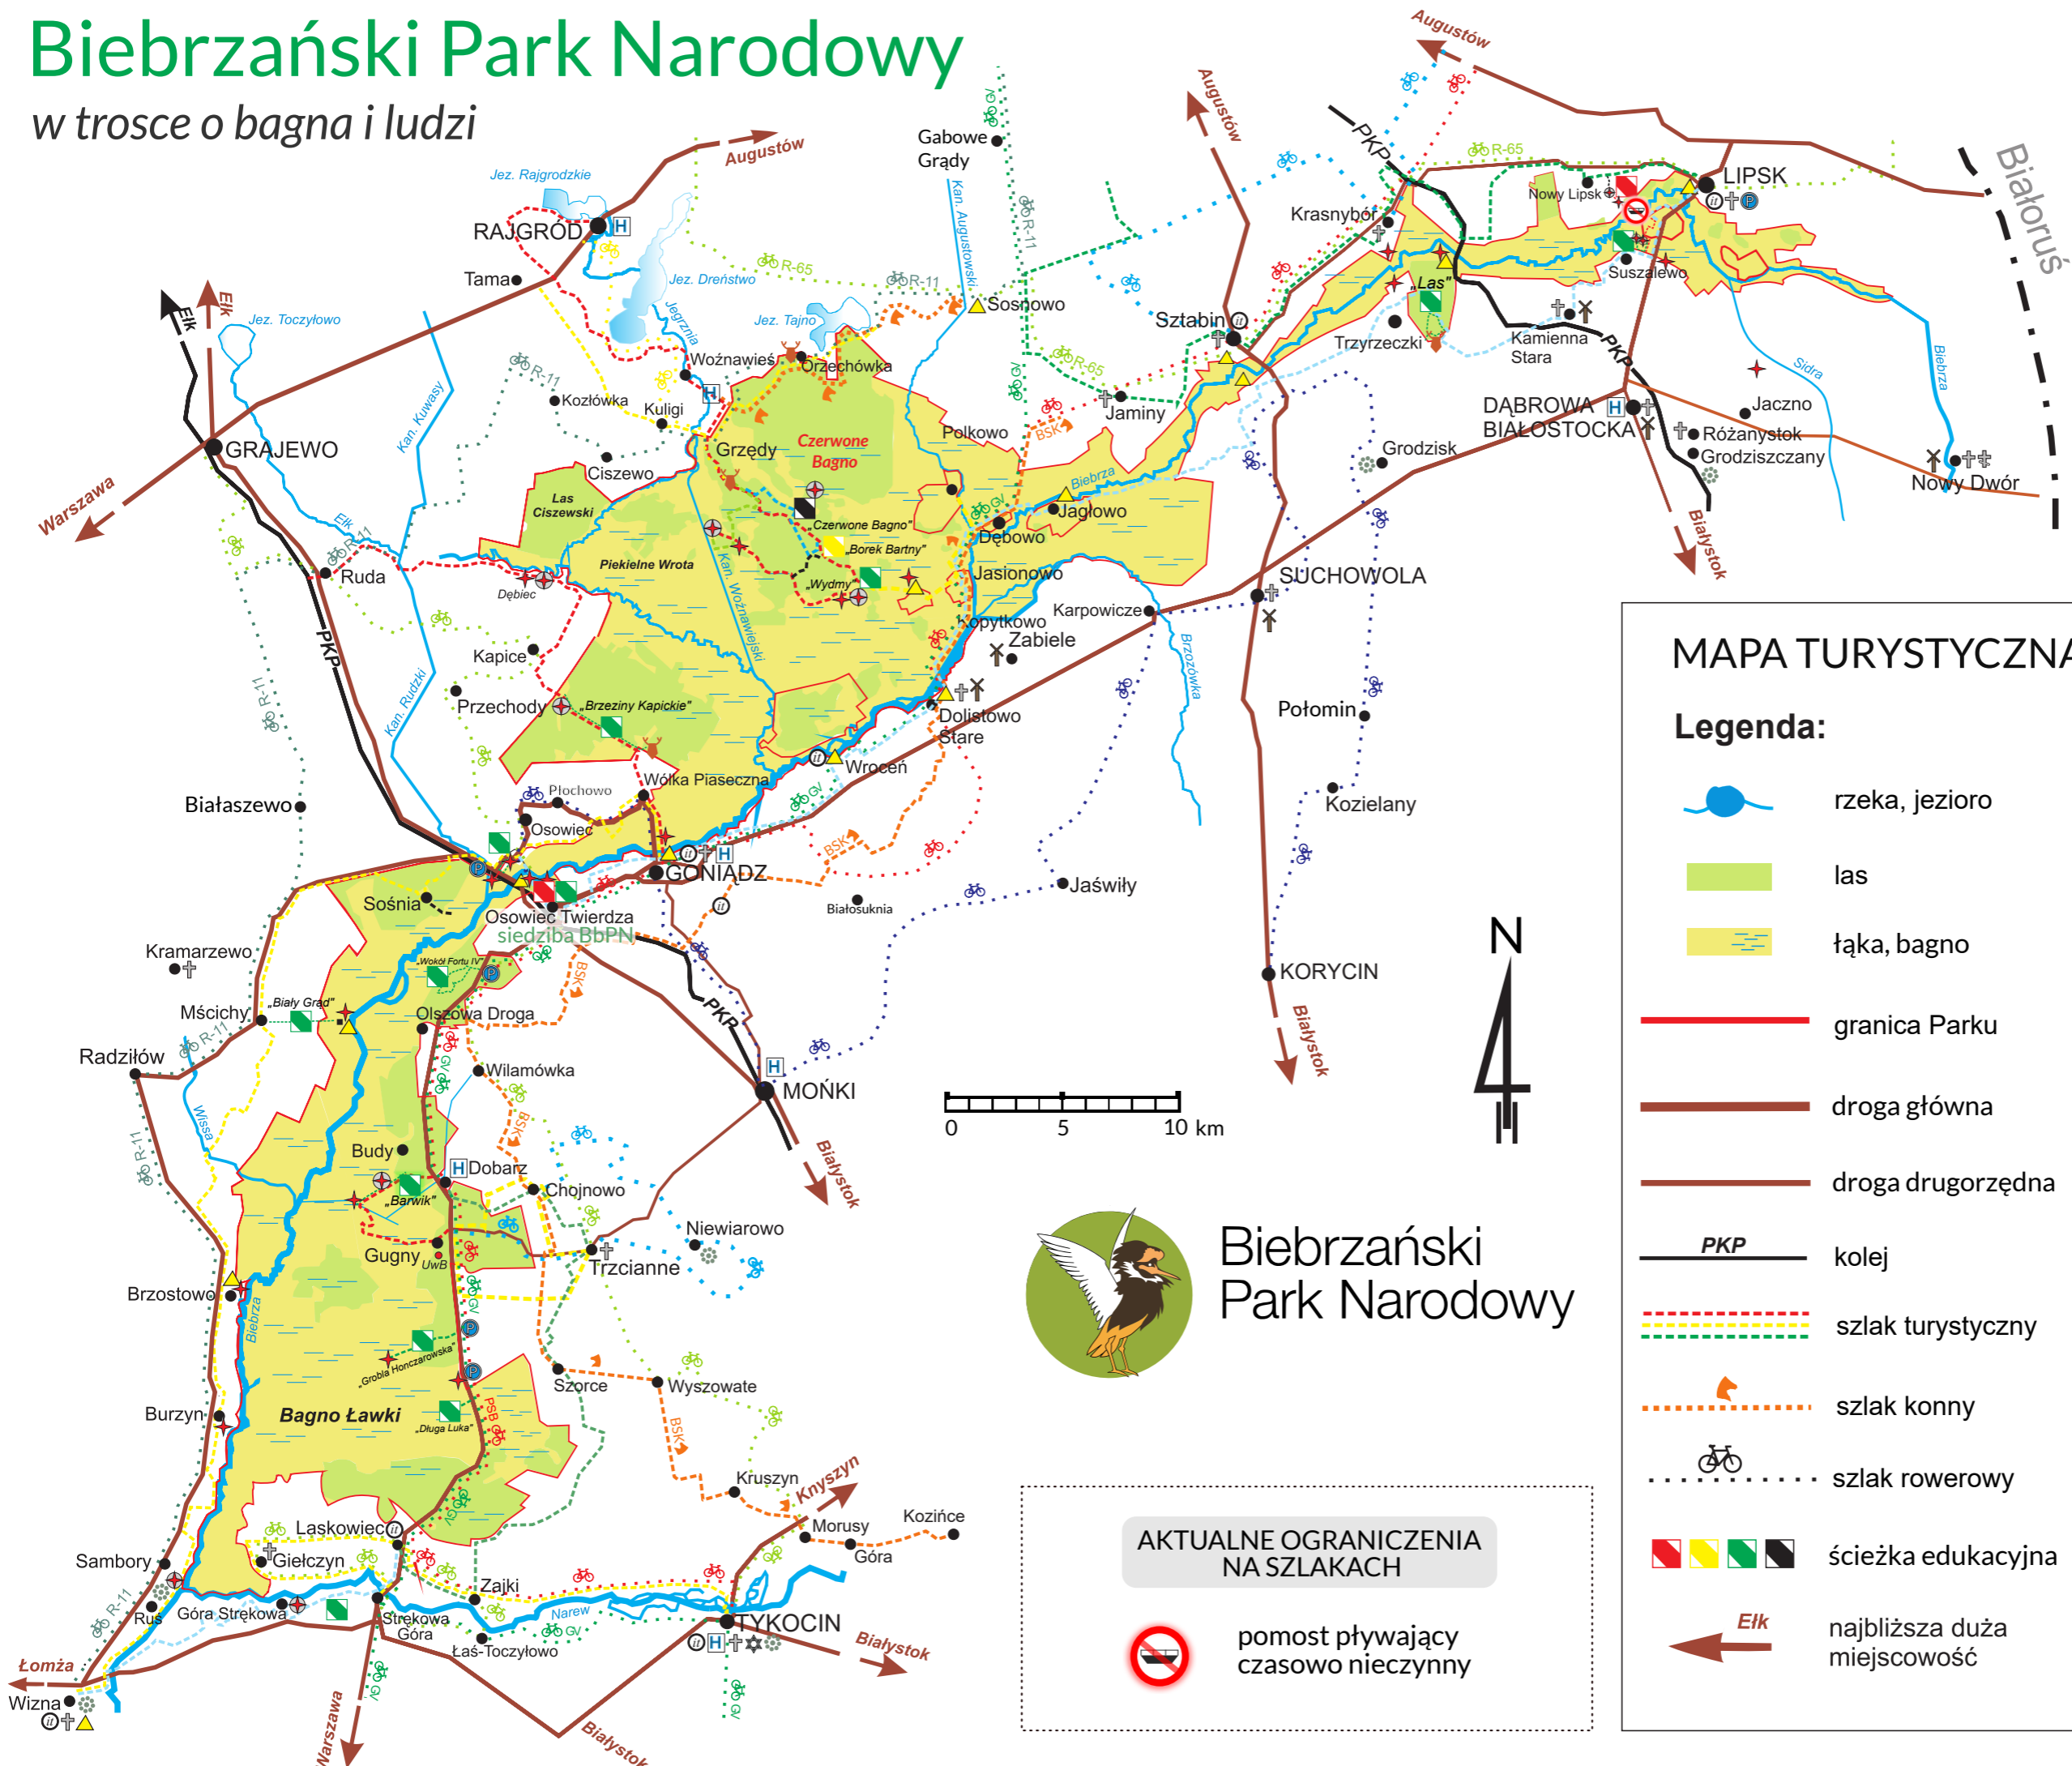

# Biebrzański Park Narodowy

w trosce o bagna i ludzi

## MAPA TURYSTYCZNA

### Legenda:

-  rzeka, jezioro
-  las
-  łąka, bagno
-  granica Parku
-  droga główna
-  droga drugorzędna
-  kolej
-  szlak turystyczny
-  szlak konny
-  szlak rowerowy
-  ścieżka edukacyjna
-  najbliższa duża miejscowość
-  miejscowość
-  leśniczówka
-  punkt widokowy
-  wieża obserwacyjna
-  parking
-  kościół zabytkowy
-  cerkiew zabytkowa
-  synagoga
-  wiatrak
-  grodzisko
-  informacja turystyczna
-  pole namiotowe
-  hotel
-  Terenowa Stacja Badawcza Uniwersytetu w Białymstoku

Biebrzański Park Narodowy