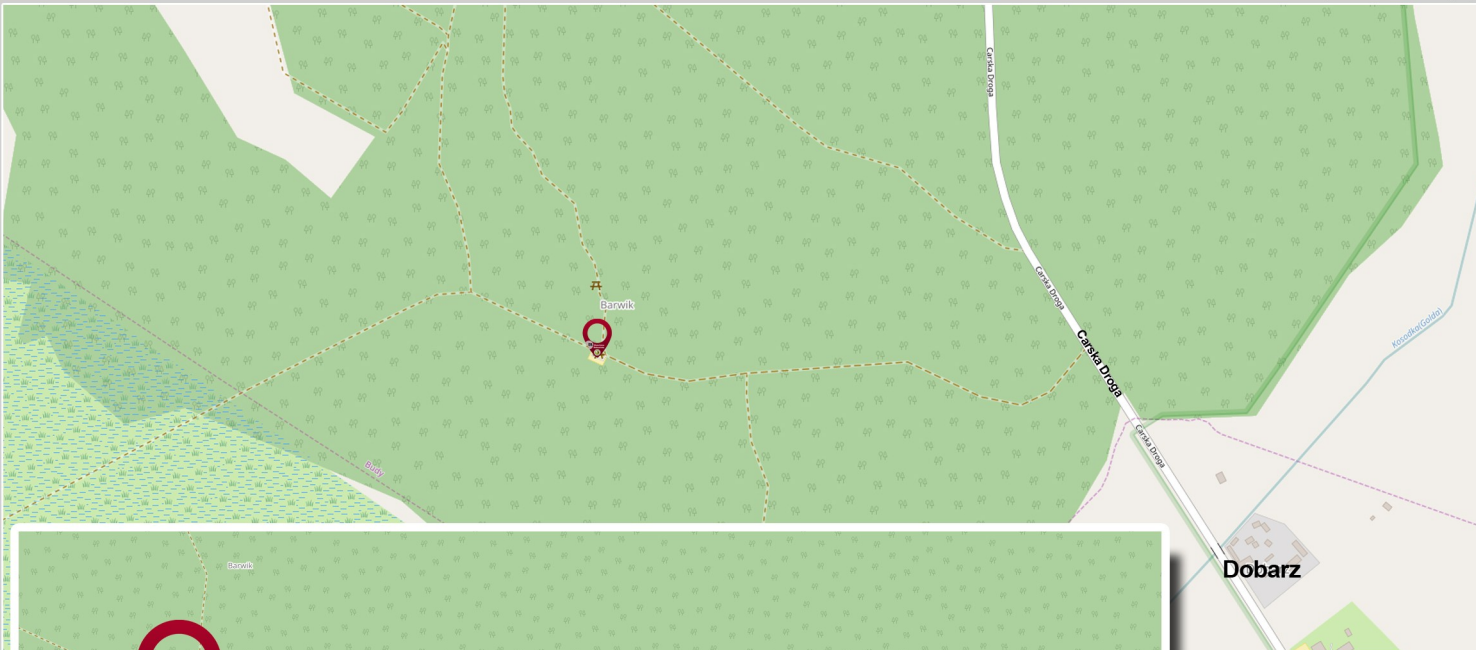

59.

Wszechnica Biebrzańska Wilk i ryś – elitarni drapieżcy

MAPA - miejsce spotkania 22 stycznia

Rys.: Marek Kołodziejczyk

Miejsce spotkanie przed wycieczką